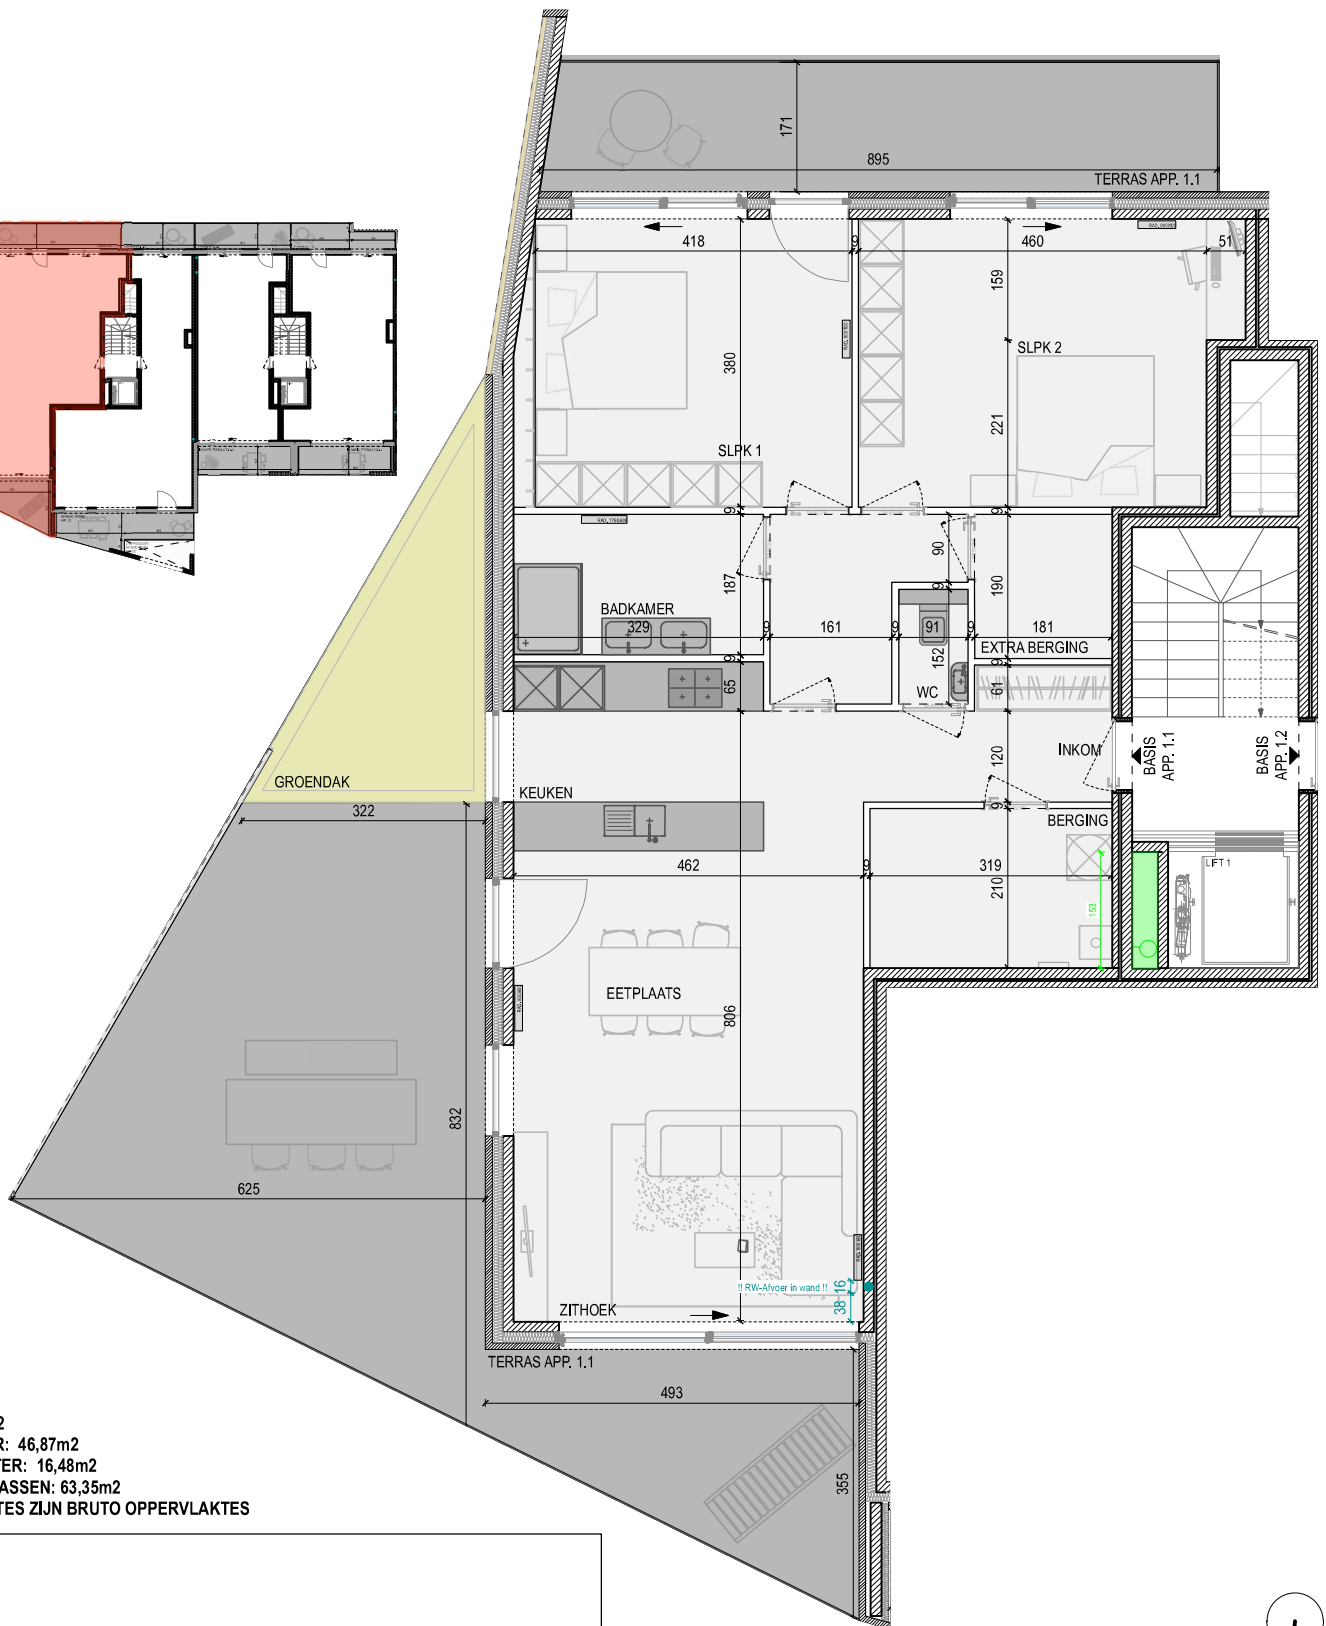

VOORGEVEL

SITUATIE-PLAN

OPP APP: 118,64m<sup>2</sup>  
 OPP TERRAS VOOR: 46,87m<sup>2</sup>  
 OPP TERRAS ACHTER: 16,48m<sup>2</sup>  
 TOTALE OPP TERRASSEN: 63,35m<sup>2</sup>  
 ALLE OPPERVLAKTES ZIJN BRUTO OPPERVLAKTES

VOOR AKKOORD:  
 HANDTEKENING:

DATUM:...

RESIDENTIE 'T PLEIN

APP: 1.1 BASIS  
 A4 I IN CM I SCHAAL 1/100

COCONNE

2 september 2022