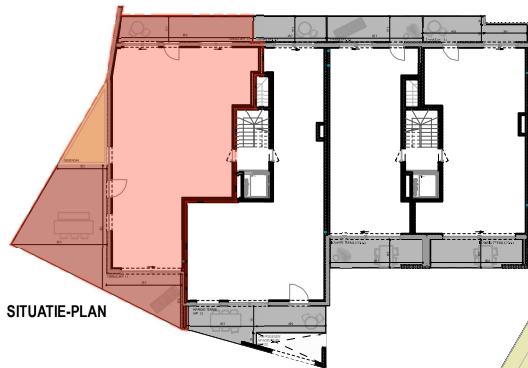

VOORGEVEL

SITUATIE-PLAN

OPP APP: 118,64m<sup>2</sup>  
 OPP TERRAS VOOR: 46,87m<sup>2</sup>  
 OPP TERRAS ACHTER: 16,48m<sup>2</sup>  
 TOTALE OPP TERRASSEN: 63,35m<sup>2</sup>  
 ALLE OPPERVLAKTES ZIJN BRUTO OPPERVLAKTES

VOOR AKKOORD:  
 HANDTEKENING:

DATUM:...

RESIDENTIE 'T PLEIN

APP: 1.1 BASIS  
 A4 I IN CM I SCHAAL 1/100

COCONNE

2 september 2022